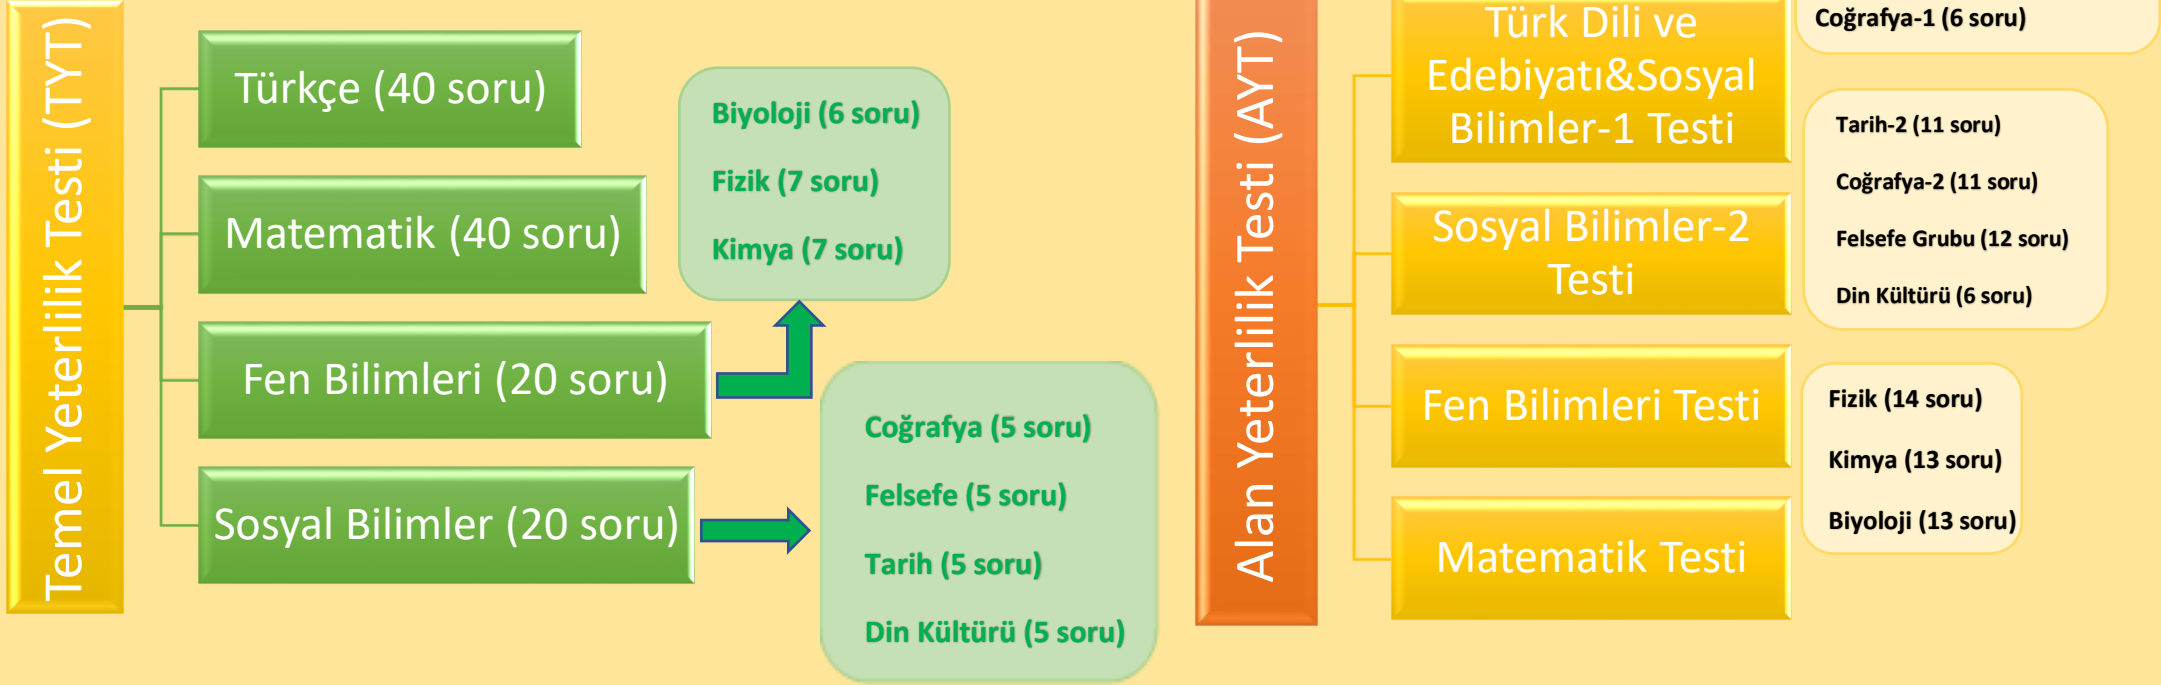

YKS

merak ettikleriniz

Adaylar, sınavın sabah oturumlarında saat 10.00'dan sonra; öğleden sonra oturumunda ise saat 15.30'dan sonra sınav binalarına alınmayacaklardır.

TYT sınavı toplamda 120 sorudan oluşmaktadır ve sınav için verilen süre 135 dakikadır.